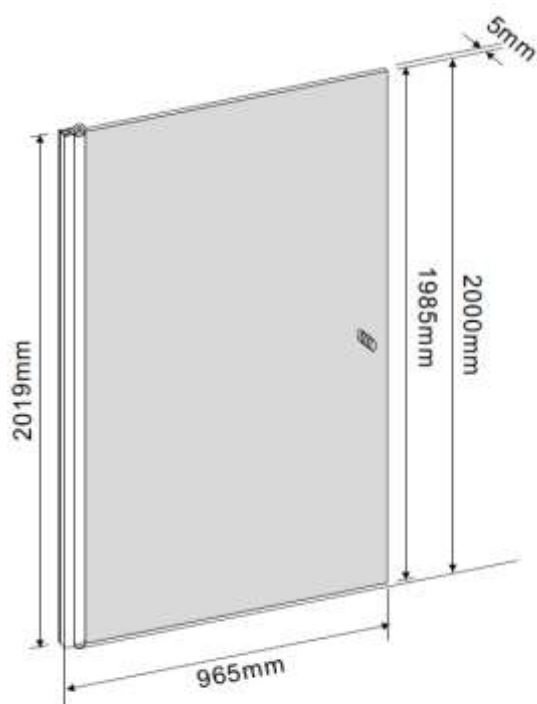

Kood: 99CB/200100 Dušiuks sirge 965 x 2000 mm, kirgas klaas, 5

Komplektis:

alumiinium U-profiil (küljekinnitus), veepiirdeliist, käepide, hinged, tihendid, kruvid.

Код: 99CB/200100 Душевая дверь прямая 965 x 2000 см, прозрачное стекло, 5 мм

В комплекте: U-профиль (боковое крепление), ручка, петля, шурупы, уплотнитель

99CB/200100